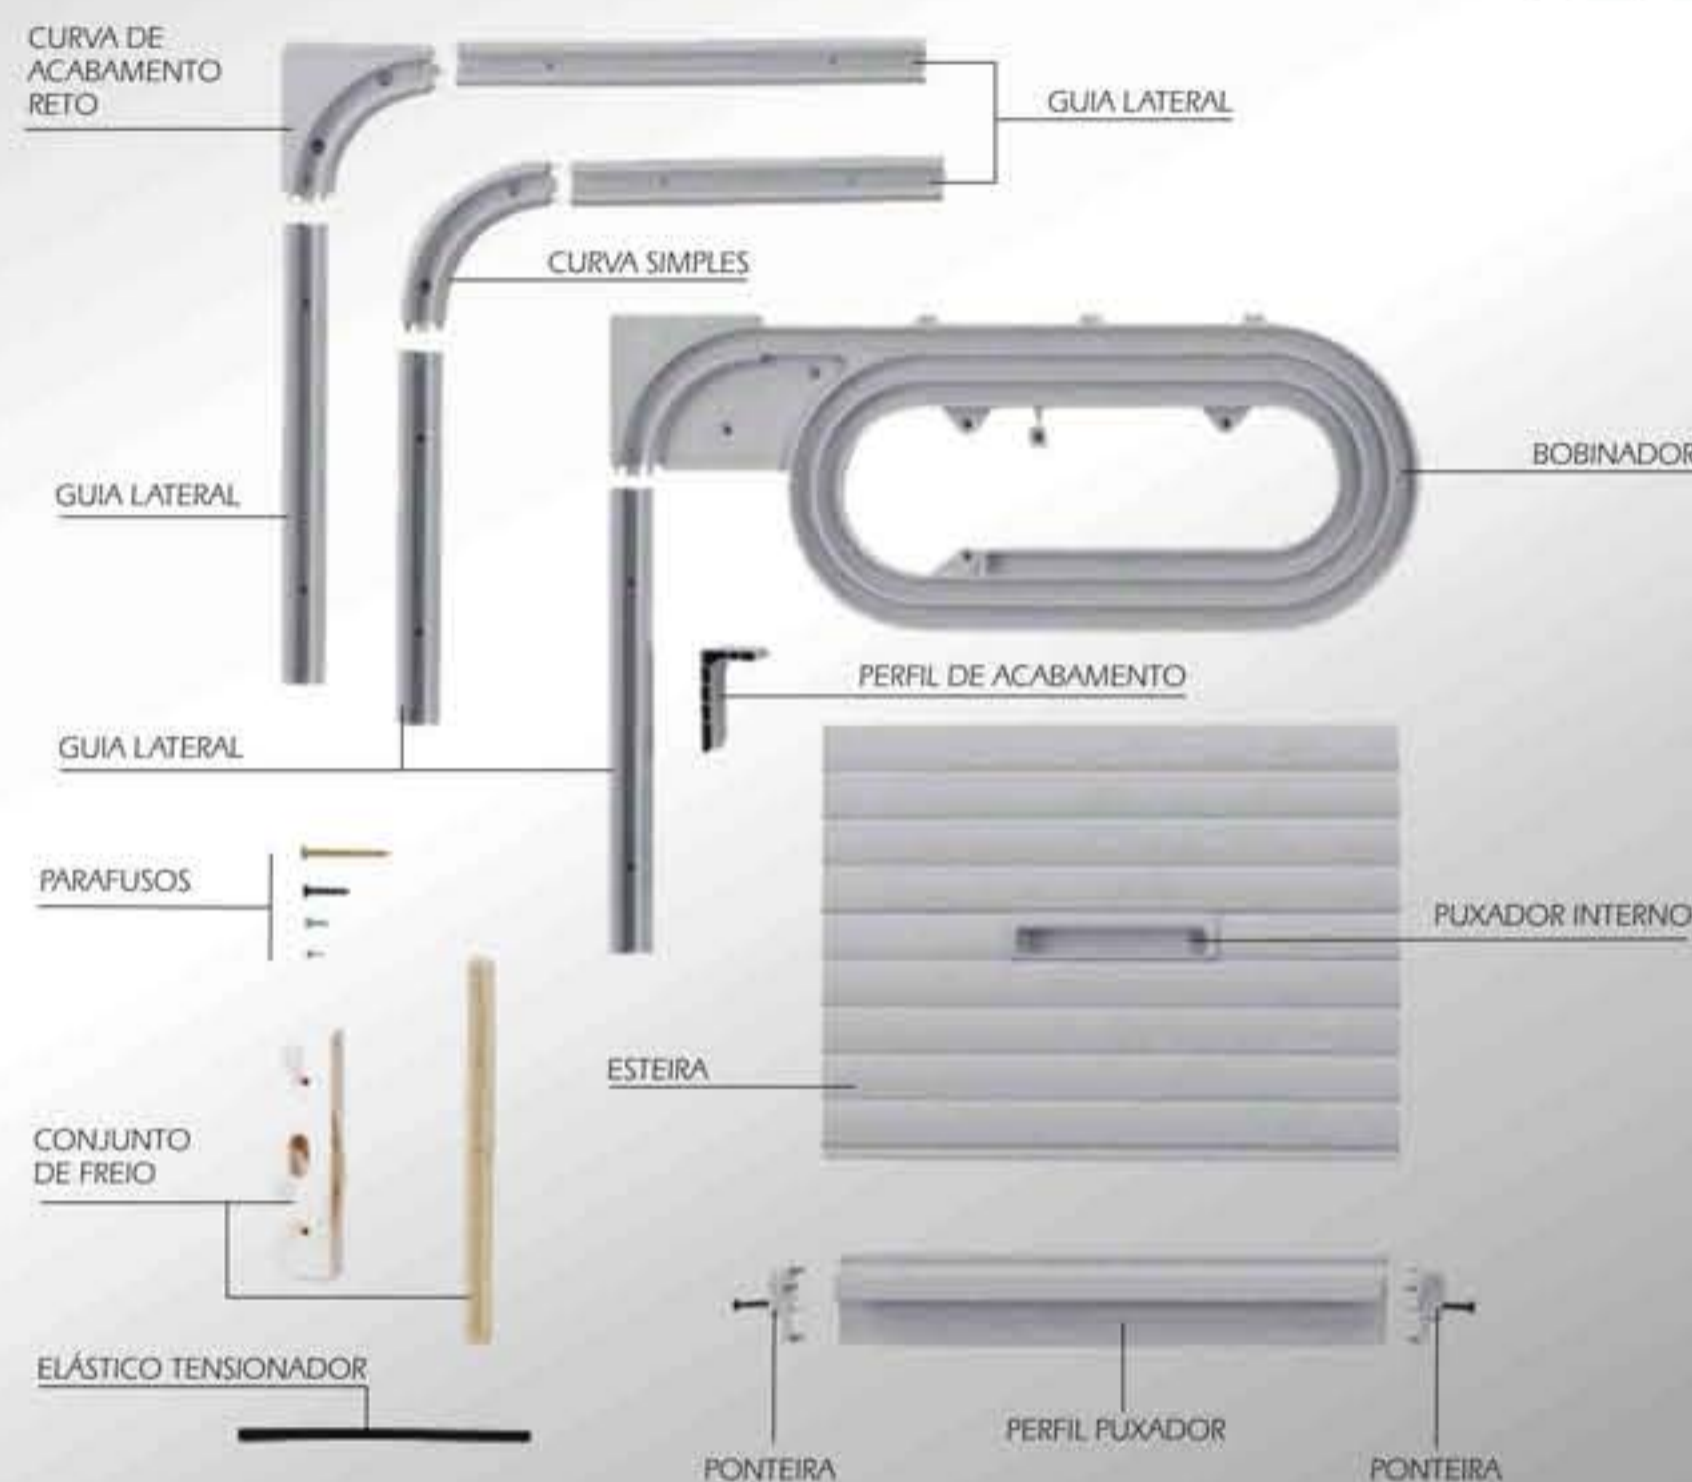

# PLAST ROLL

**BCF**

A Solução Moderna  
Para Móveis Residenciais,  
Comerciais e Industriais

Peças que compoem a  
Plast Roll BCF

**PLAST ROLL**  
BCF

#### Padrão de cores Plast Roll BCF

Plast Roll é fornecida nas cores padrão: branca, cinza, bege e preta. Sob consulta, pode ser fornecida em cores especiais.

**BCF**

BCF PLÁSTICOS LTDA.  
Rua Almirante Brasil, 211 - Mooca - CEP 03164-120 - São Paulo - SP  
Tel.: (11) 6291-2444 - Fax: (11) 6292-1041  
www.bcf.com.br - e-mail: bcf@bcf.com.br

**PLAST ROLL**  
BCF

Plast Roll  
a porta  
deslizante  
com múltiplas  
aplicações.

**BCF**

Produzidas em PVC rígido, tem um sistema de montagem, com aberturas vertical e horizontal, simples e prático que não exige adaptações especiais nos móveis onde serão instaladas.

Plast Roll BCF é apresentada nas cores básicas: branca, cinza, bege e preta podendo, sob consulta, ser fornecida em cores especiais.